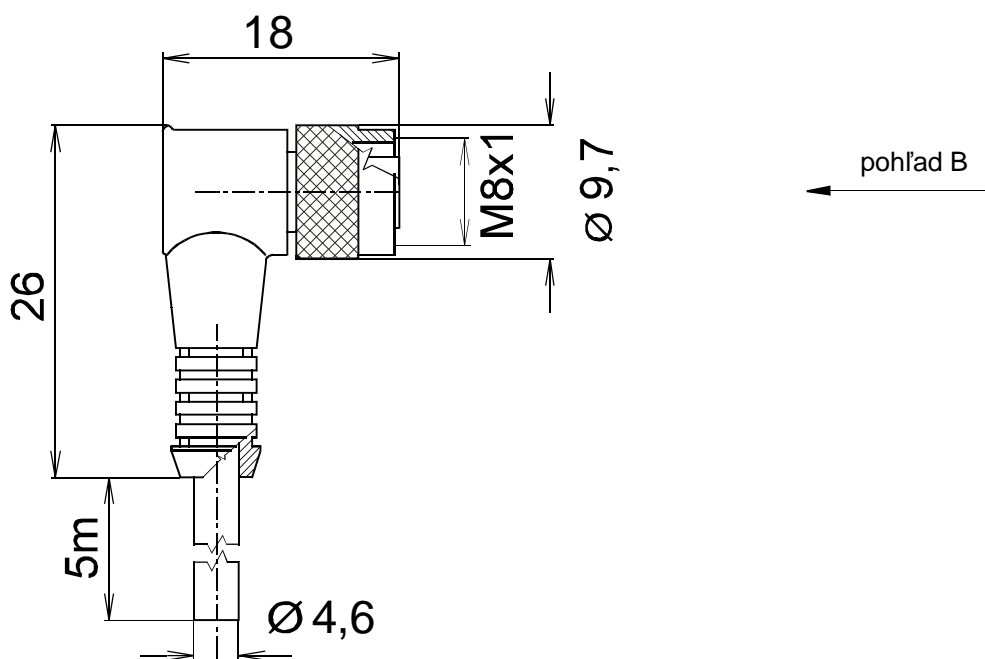

Konektor M8x1 s nalisovaným PVC káblom 5m

K8

K9

pohľad B

- 1 (+) hnedá
- 2 R čierna - rozpínací/spínací kontakt
- 3 (-) modrá