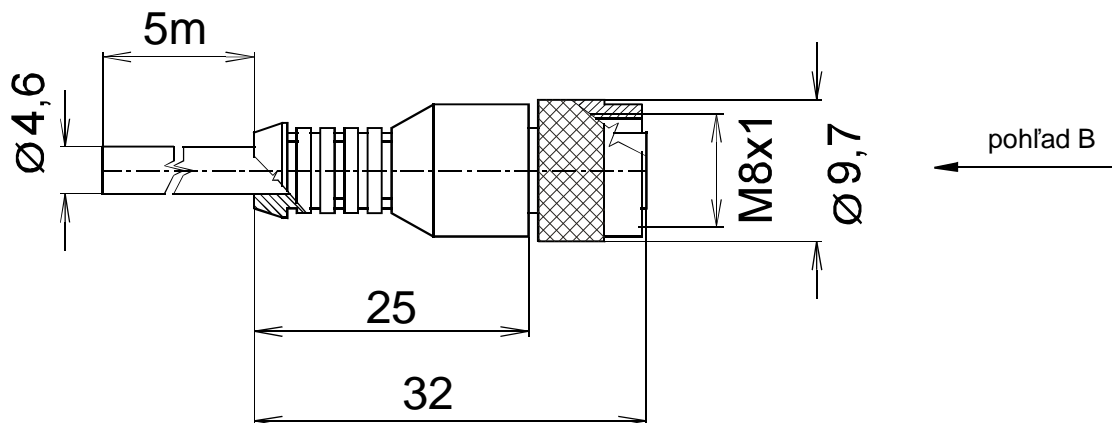

Konektor M8x1 s nalisovaným PVC káblom 5m

K8

K9

pohľad B

- 1 (+) hnedá
- 2 R čierna - rozpínací/spínací kontakt
- 3 (-) modrá