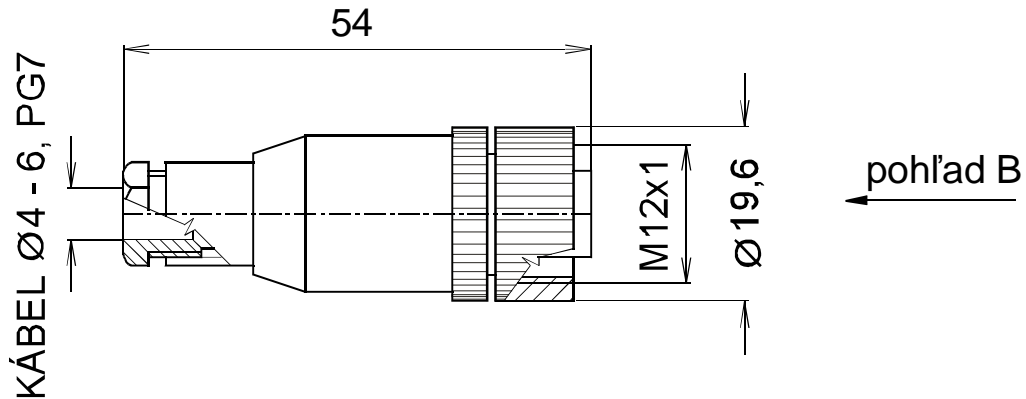

Konektor M12x1 bez kábla

K20

K21

pohľad B

- 1 (+)
- 2 R rozpínací kontakt
- 3 (-)
- 4 R spínací kontakt

max. pripojiteľný prierez 0,75 mm²

pohľad B - analógový snímač

- 1 (+) hnedá
- 2 R biela - prúdový výstup
- 3 (-) modrá
- 4 R čierna - napäťový výstup

Konektor je možné objednať aj s káblom z našej ponuky.

Pri objednávke je potrebné uviesť dĺžku kábla, typ kábla a typ snímača, pre ktorý bude konektor použitý (spínací, rozpínací, PNP, NPN).

INFORMÁCIA

Ak objednávate cez náš E-shop, vložte požadovaný typ konektora (K20, K21) do košíka a uvedenú špecifikáciu požadovaného kábla a typ snímača uveďte do poznámky v nákupnom košíku.