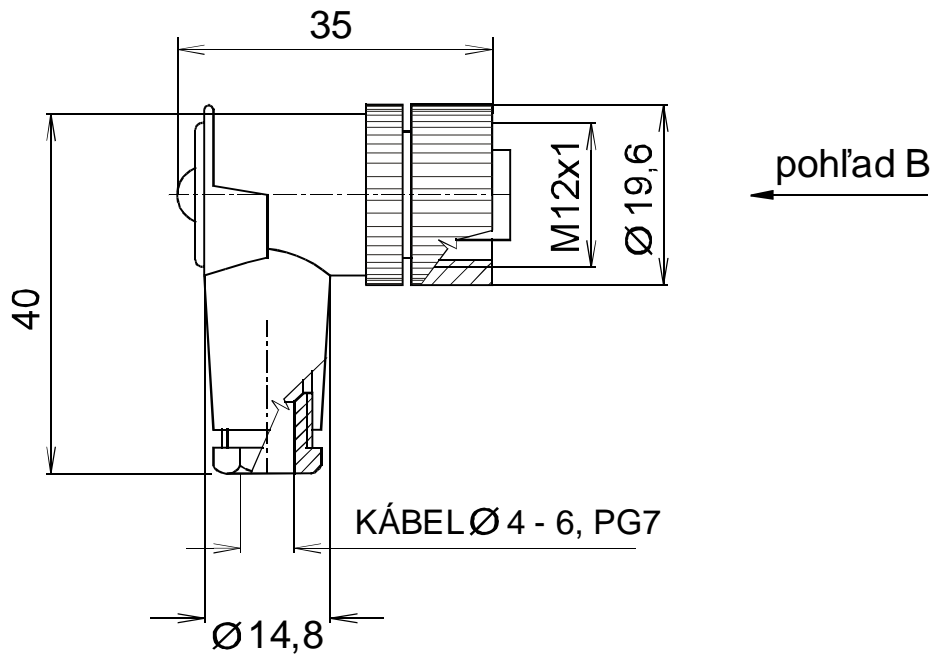

Konektor M12x1 bez kábla

K20

K21

pohľad B

- 1 (+)
- 2 R rozpínací kontakt
- 3 (-)
- 4 R spínací kontakt

max. pripojiteľný prierez 0,75 mm²

pohľad B - analógový snímač

- 1 (+) hnedá
- 2 R biela - prúdový výstup
- 3 (-) modrá
- 4 R čierna - napäťový výstup

Konektor je možné objednať aj s káblom z našej ponuky.

Pri objednávke je potrebné uviesť dĺžku kábla, typ kábla a typ snímača, pre ktorý bude konektor použitý (spínací, rozpínací, PNP, NPN).

INFORMÁCIA

Ak objednávate cez náš E-shop, vložte požadovaný typ konektora (K20, K21) do košíka a uvedenú špecifikáciu požadovaného kábla a typ snímača uveďte do poznámky v nákupnom košíku.