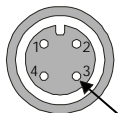

Konektor M12x1 bez kábla

K20

K21

pohľad B

- 1 (+)
- 2 R rozpínací kontakt
- 3 (-)
- 4 R spínací kontakt

max. pripojiteľný prierez 0,75 mm²

pohľad B - analógový snímač

- 1 (+) hnedá
- 2 R biela - prúdový výstup
- 3 (-) modrá
- 4 R čierna - napäťový výstup

Konektor je možné objednať aj s káblom z našej ponuky.

Pri objednávke je potrebné uviesť dĺžku kábla, typ kábla a typ snímača, pre ktorý bude konektor použitý (spínací, rozpínací, PNP, NPN).

INFORMÁCIA

Ak objednávate cez náš E-shop, vložte požadovaný typ konektora (K20, K21) do košíka a uvedenú špecifikáciu požadovaného kábla a typ snímača uveďte do poznámky v nákupnom košíku.