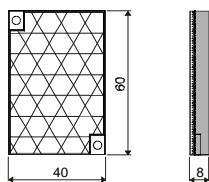

typ odrazky	max. dosah
ODR35	0,5m
ODR50	1,0m
ODR40x60	1,5m
ODR80	2,0m
ODR50x50 F	0,7m

ODR50	2,0m
ODR40x60	2,0m
ODR80	3,5m
ODR100x100 F	2,0m

ODR35

ODR50

ODR80

ODR35

ODR50

ODR80

ODR40x60

ODR50x50 F (samolepiaca fólia)

ODR100x100 F (samolepiaca fólia)

ODR40x60

ODR50x50 F (samolepiaca fólia)

ODR100x100 F (samolepiaca fólia)