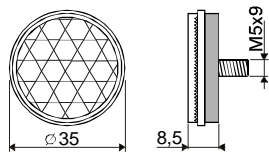

typ odrazky	max. dosah
ODR35	0,5m
ODR50	1,0m
ODR40x60	1,5m
ODR80	2,0m
ODR50x50 F	0,7m

ODR50	2,0m
ODR40x60	2,0m
ODR80	3,5m
ODR100x100 F	2,0m

ODR35

ODR50

ODR80

ODR35

ODR50

ODR80

ODR40x60

ODR50x50 F (samolepiaca fólia)

ODR100x100 F (samolepiaca fólia)

ODR40x60

ODR50x50 F (samolepiaca fólia)

ODR100x100 F (samolepiaca fólia)