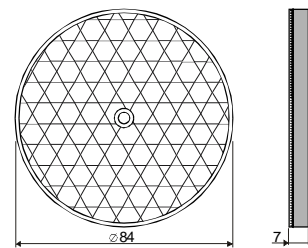

typ odrazky	max. dosah
ODR35	0,5m
ODR50	1,0m
ODR40x60	1,5m
ODR80	2,0m
ODR50x50 F	0,7m

ODR50	2,0m
ODR40x60	2,0m
ODR80	3,5m
ODR100x100 F	2,0m

ODR35

ODR50

ODR80

ODR35

ODR50

ODR80

ODR40x60

ODR50x50 F (samolepiaca fólia)

ODR100x100 F (samolepiaca fólia)

ODR40x60

ODR50x50 F (samolepiaca fólia)

ODR100x100 F (samolepiaca fólia)