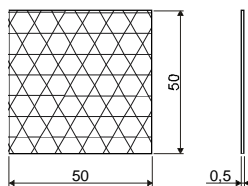

typ odrazky	max. dosah
ODR35	0,5m
ODR50	1,0m
ODR40x60	1,5m
ODR80	2,0m
ODR50x50 F	0,7m

ODR50	2,0m
ODR40x60	2,0m
ODR80	3,5m
ODR100x100 F	2,0m

ODR35

ODR50

ODR80

ODR35

ODR50

ODR80

ODR40x60

ODR50x50 F (samolepiaca fólia)

ODR100x100 F (samolepiaca fólia)

ODR40x60

ODR50x50 F (samolepiaca fólia)

ODR100x100 F (samolepiaca fólia)