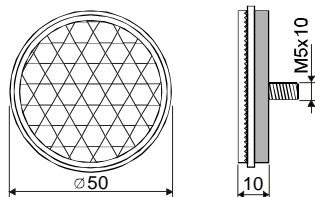

typ odrazky	max. dosah
ODR35	0,5m
ODR50	1,0m
ODR40x60	1,5m
ODR80	2,0m
ODR50x50 F	0,7m

ODR50	2,0m
ODR40x60	2,0m
ODR80	3,5m
ODR100x100 F	2,0m

ODR35

ODR50

ODR80

ODR35

ODR50

ODR80

ODR40x60

ODR50x50 F (samolepiaca fólia)

ODR100x100 F (samolepiaca fólia)

ODR40x60

ODR50x50 F (samolepiaca fólia)

ODR100x100 F (samolepiaca fólia)