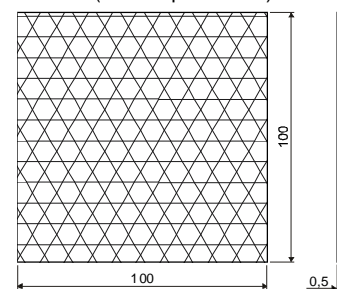

typ odrazky	max. dosah
ODR35	0,5m
ODR50	1,0m
ODR40x60	1,5m
ODR80	2,0m
ODR50x50 F	0,7m

ODR50	2,0m
ODR40x60	2,0m
ODR80	3,5m
ODR100x100 F	2,0m

ODR35

ODR50

ODR80

ODR35

ODR50

ODR80

ODR40x60

ODR50x50 F (samolepiaca fólia)

ODR100x100 F (samolepiaca fólia)

ODR40x60

ODR50x50 F (samolepiaca fólia)

ODR100x100 F (samolepiaca fólia)