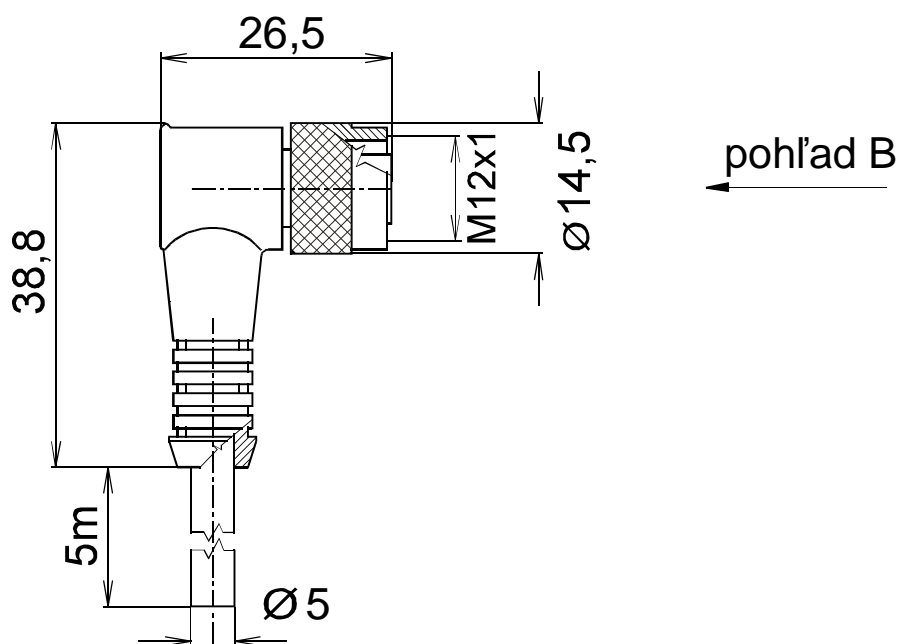

Konektor M12x1 s nalisovaným PVC káblom 5m

K10

K11

pohľad B

- 1 (+) hnedá
- 2 R biela - rozpínací kontakt
- 3 (-) modrá
- 4 R čierna - spínací kontakt

pohľad B - analógový snímač

- 1 (+) hnedá
- 2 R biela - prúdový výstup
- 3 (-) modrá
- 4 R čierna - napäťový výstup