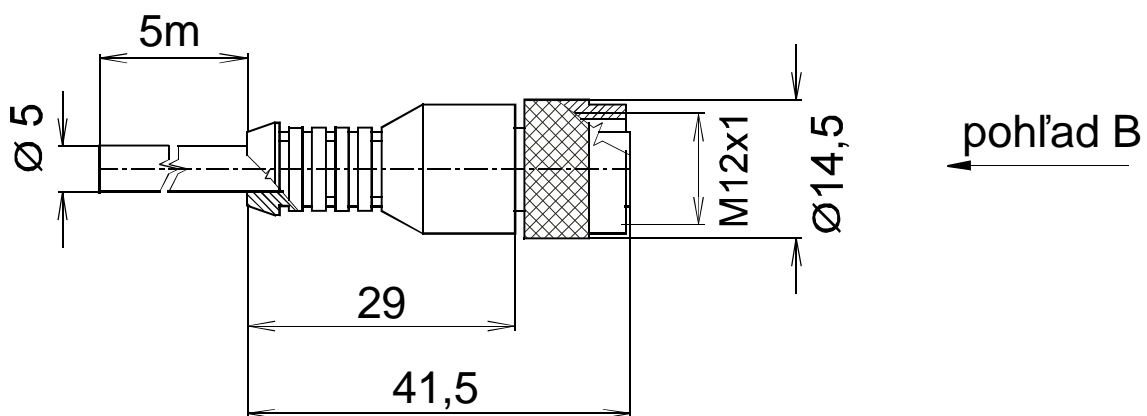

Konektor M12x1 s nalisovaným PVC káblom 5m

K10

K11

pohľad B

- 1 (+) hnedá
- 2 R biela - rozpínací kontakt
- 3 (-) modrá
- 4 R čierna - spínací kontakt

pohľad B - analógový snímač

- 1 (+) hnedá
- 2 R biela - prúdový výstup
- 3 (-) modrá
- 4 R čierna - napäťový výstup